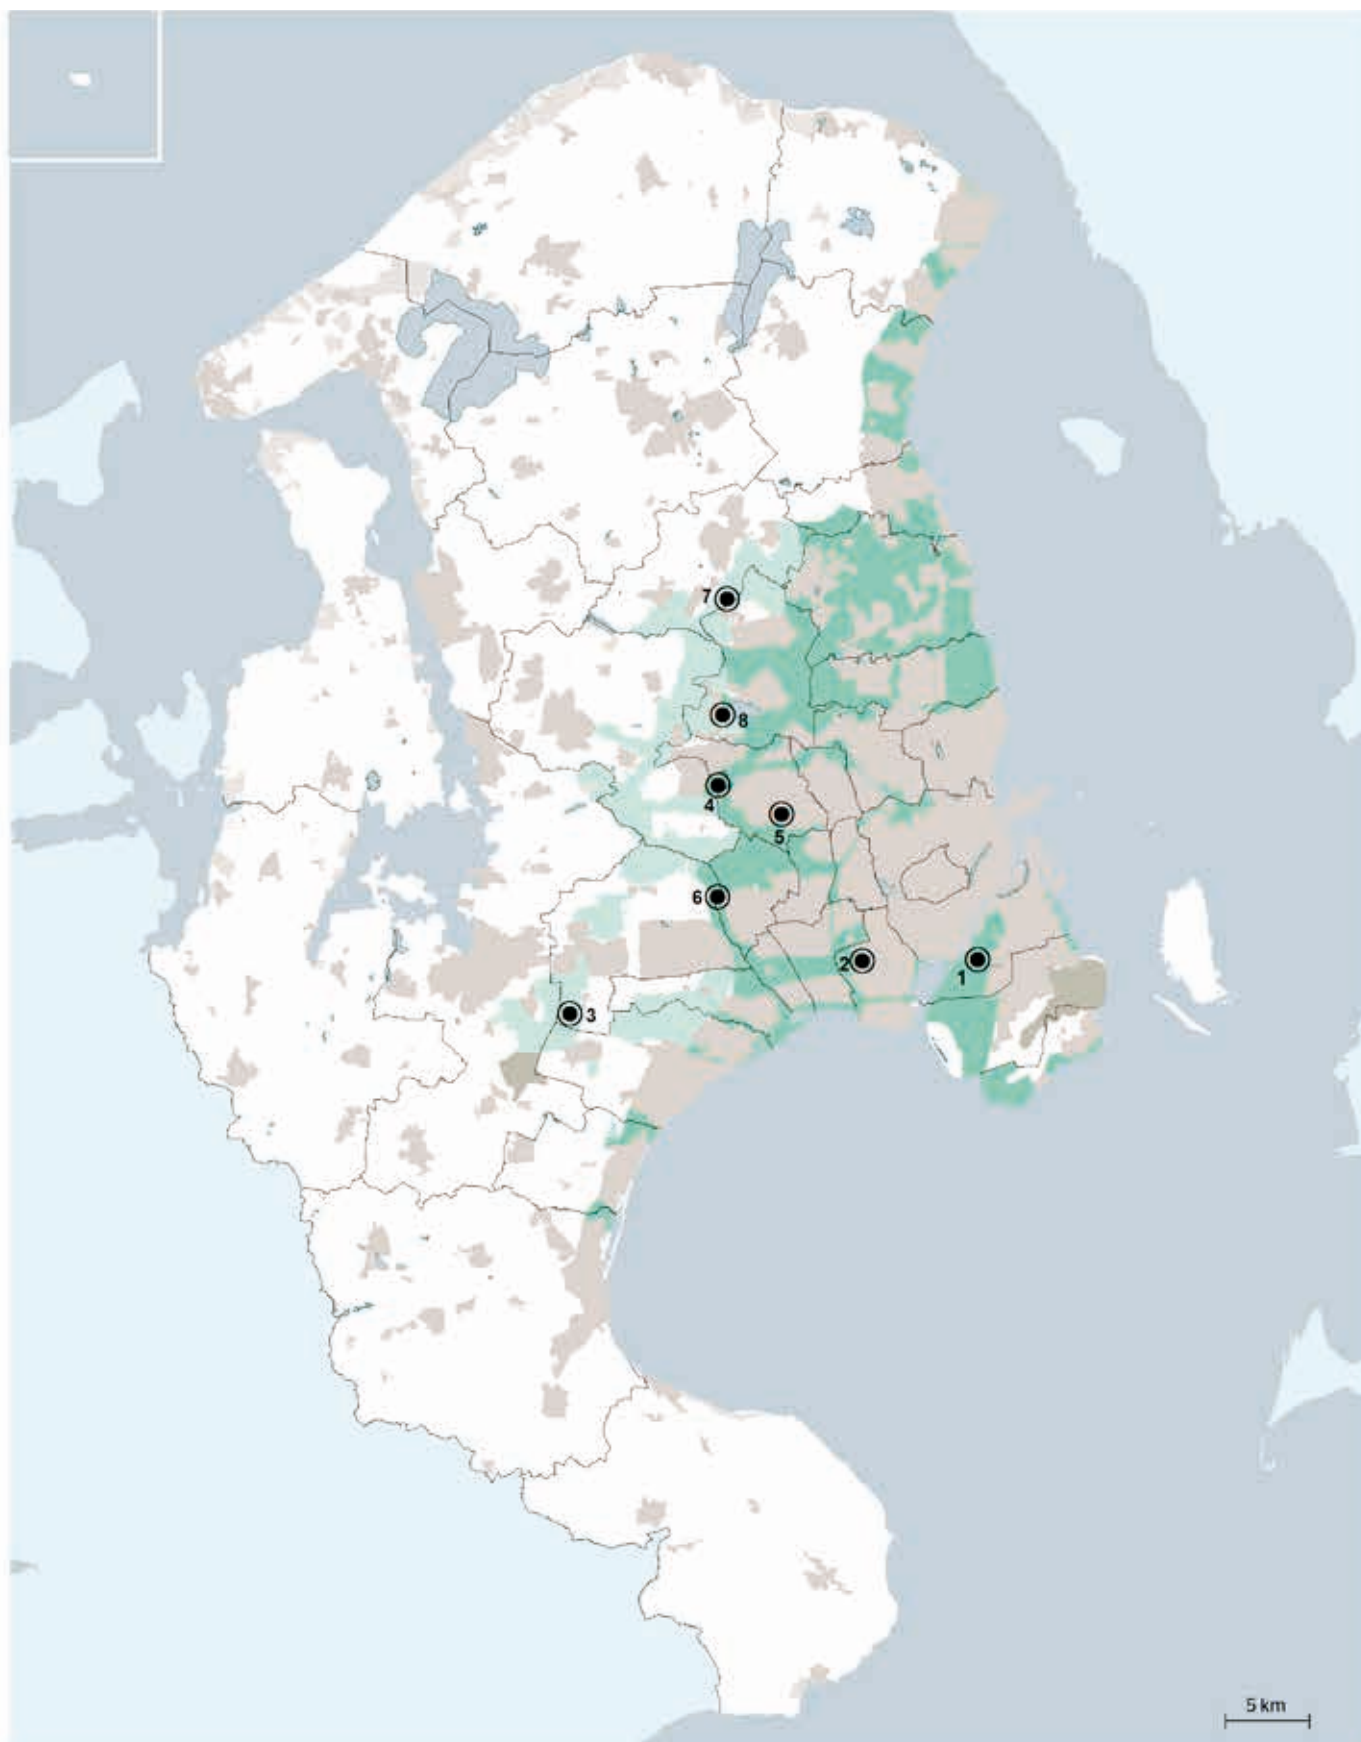

Kortbilag G: Mulige placeringer af friluftsanlæg i grønne kiler

● Friluftsanlæg

■ Grønne kiler (Indre kiler og kystkiler)

■ Grønne kiler (Ydre kiler)

1. Vestamager (flere små anlæg) 2. Øst for Byvej 3. Hødeland 4. Hjortespringkilen 5. Vestskoven
6. Albertslund Golfklub 7. Farum Kasernes øvelsesteræn 8. Flyvestation Værvase